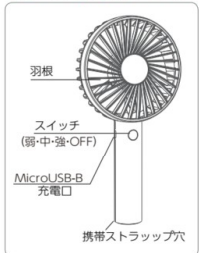

サイズ	重量	消費電力	材質
355×365×680~860mmH	2.9kg	16W	ABS樹脂、AS樹脂、スチール

作業環境管理

2重反転ファンを採用した  
大風量のモバイルファン

WBGT 値の低減

- リズム風
- 風量5段階
- USB充電対応

付属スタンドで  
デスクトップファンとしても使用可能！

HO-873 NEW  
シルキーウインドモバイル2

サイズ	重量	材質
W85×D35×H177mm	120g	ABS樹脂、PP樹脂

作業環境管理

小型ながら  
驚きの風量

WBGT 値の低減

- 風量3段階
- USB充電対応
- コンセント充電対応

コンセントから充電できる  
USB/ACアダプター付！

- 最大9時間使用できます。

HO-872  
携帯扇風機

サイズ	重量	材質
W105×D42×H215mm	173g	ABS樹脂

作業環境管理

耳もとへ抜ける  
風が心地いい！

WBGT 値の低減

- 風量2段階

- 最大連続稼働は約30時間です。
- 角度2段階調節可能なスタンド付で、卓上に立てても使えます。
- ストラップは長さ調節可能で、負荷がかかると外れる安全アジャストメント付。
- 安定用補助クリップで、身体の前での揺れ動きを防げます。

顔に汗をかきにくいのも  
うれしい！

HO-871  
マイファンモバイル

サイズ	重量	電源	材質
W90×D36×H111.5mm	158g	単3形電池×2本(別売)	ABS樹脂