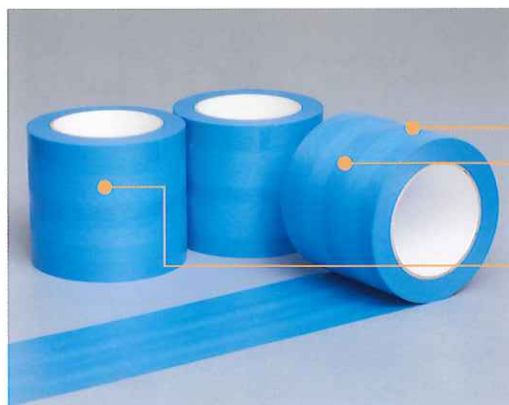

大規模改修の魅せる養生。
まさに革命、現場を美しく安全に。

手すり養生の 新発想『逆巻き』

粘着面が、
オモテで楽!!

大規模改修
シリーズ

手すり養生用粘着テープ トップガード

新発売

一人で簡単に施工できる優れモノ!

- 新発想の逆巻きタイプ、簡単に作業!
- 長期貼り置きでも糊残りしにくい!
- 高遮光率の基材で下地が日焼けしにくい!

KAMOI

カモ井加工紙株式会社

逆転発想の手すり養生!!

「糊が外側」の養生テープ。
 転がして押さえるだけ!

職人と居住者の声に応える
 ケタ違いの高機能!
 作業効率アップ、
 コスト削減にも効果アリ!

時間を大幅軽減
効率UP!

手直し負担軽減
雨風に強い

スピード原状復帰
剥がすだけ!

転がしながら
貼るだけ!

施工動画は
 こちらから

※写真は施工例です

剥がしやすい基材と糊の相性!

扱いやすい基材により、貼りやすく剥がしやすい! 抜群の作業効率!

アルミ手すりをすっぽりガード!

高い耐久性(耐衝撃性)、防水性で金属性下地の保護に最適!

中央の細幅粘着筋がポイント!

手すり中央に仮止めし、両サイドを引っ張って簡単施工。

注意! ▶ アルミ製の手すり用に開発された商品です。その他の養生には十分にご注意の上、ご使用ください。
 ▶ シフが入らないよう丁寧に貼ってください!

■規格

品番	サイズ	入数
トップガード	100mm×50m	20
	150mm×50m	20

■使用上の注意

●被着体によっては汚染することがありますので、ご使用前にお確かめください。●貼る面の埃・油分・水分等、よくふきとってご使用ください。●電気絶縁用には使用しないでください。●テープの保管について、直射日光のあたらない冷暗所で箱に入れて保管してください。