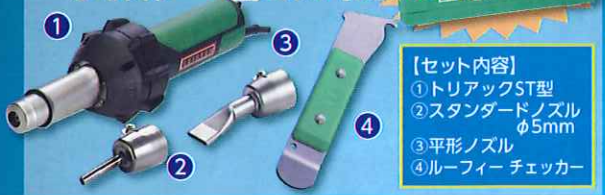

防水関連注目商材

東京マルテ一祭

■マルテオリジナル

ライスター4点セット [収納BOX付] TEB